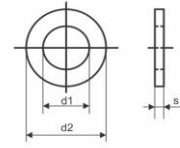

Arruela Lisa Narrow

NOMINAL	d1 INTERNO	d2 EXTERNO	s ESPESSURA
1/4"	7,30	16,00	1,20
1/4"	7,30	16,00	1,50
5/16"	8,80	17,50	1,20
5/16"	8,80	17,50	1,50
3/8"	10,50	20,50	1,20
3/8"	10,50	20,50	1,50
7/16"	12,00	23,50	2,00
1/2"	13,50	27,00	2,00
1/2"	13,50	27,00	3,00
9/16"	15,10	30,00	3,00
5/8"	17,00	33,50	2,00
5/8"	17,00	33,50	2,50
5/8"	17,00	33,50	3,00
3/4"	21,00	37,50	3,00
7/8"	24,00	44,50	3,00
1"	27,50	51,00	3,00